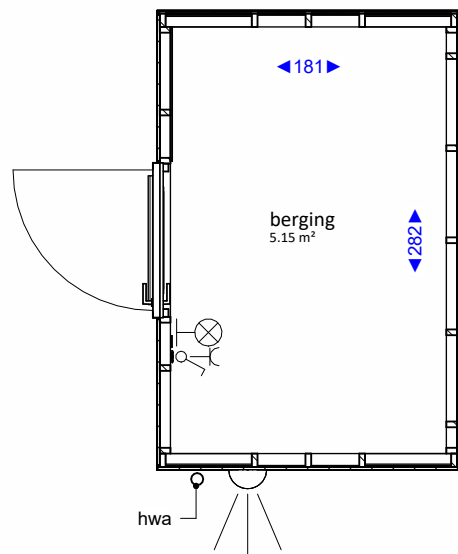

Achtergevel

Gevel rechts

Voorgevel

Gevel links

schematische weergave van de situatie

Plattegrond type B

bergingen bouwnummers: 09, 16

Project : **Westerhof**
Onderdeel : **Verkooptekening**
Betreft : **Enkele berging - Type B**

Bladnummer : **VK701**
Formaat : **A3**
Schaal : **1:50**
Datum 0 : **17-05-2023**
Versie A:
B:
C:

 **Boele & van Eesteren**

WESTERHOF  **WESTERGOUWE**