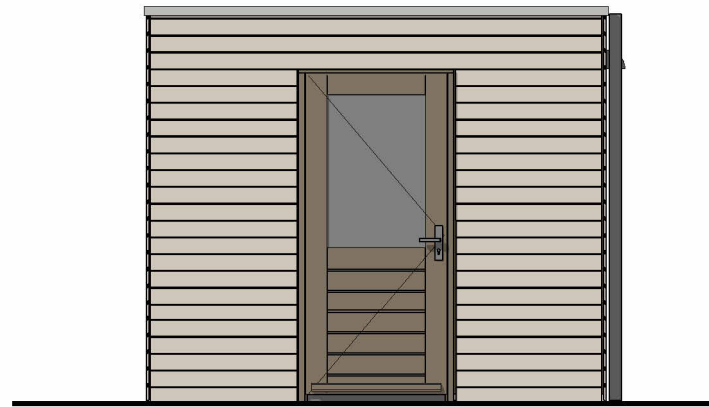

Achtergevel

Gevel rechts

Voorgevel

Gevel links

schematische weergave van de situatie

Plattegrond type B

bergingen bouwnummers: 09, 16

Project : **Westerhof**
Onderdeel : **Verkooptekening**
Betreft : **Enkele berging - Type B**

Bladnummer : **VK701**
Formaat : **A3**
Schaal : **1:50**
Datum 0 : **17-05-2023**
Versie A:
B:
C:

 **Boele & van Eesteren**

WESTERHOF  **WESTERGOUWE**