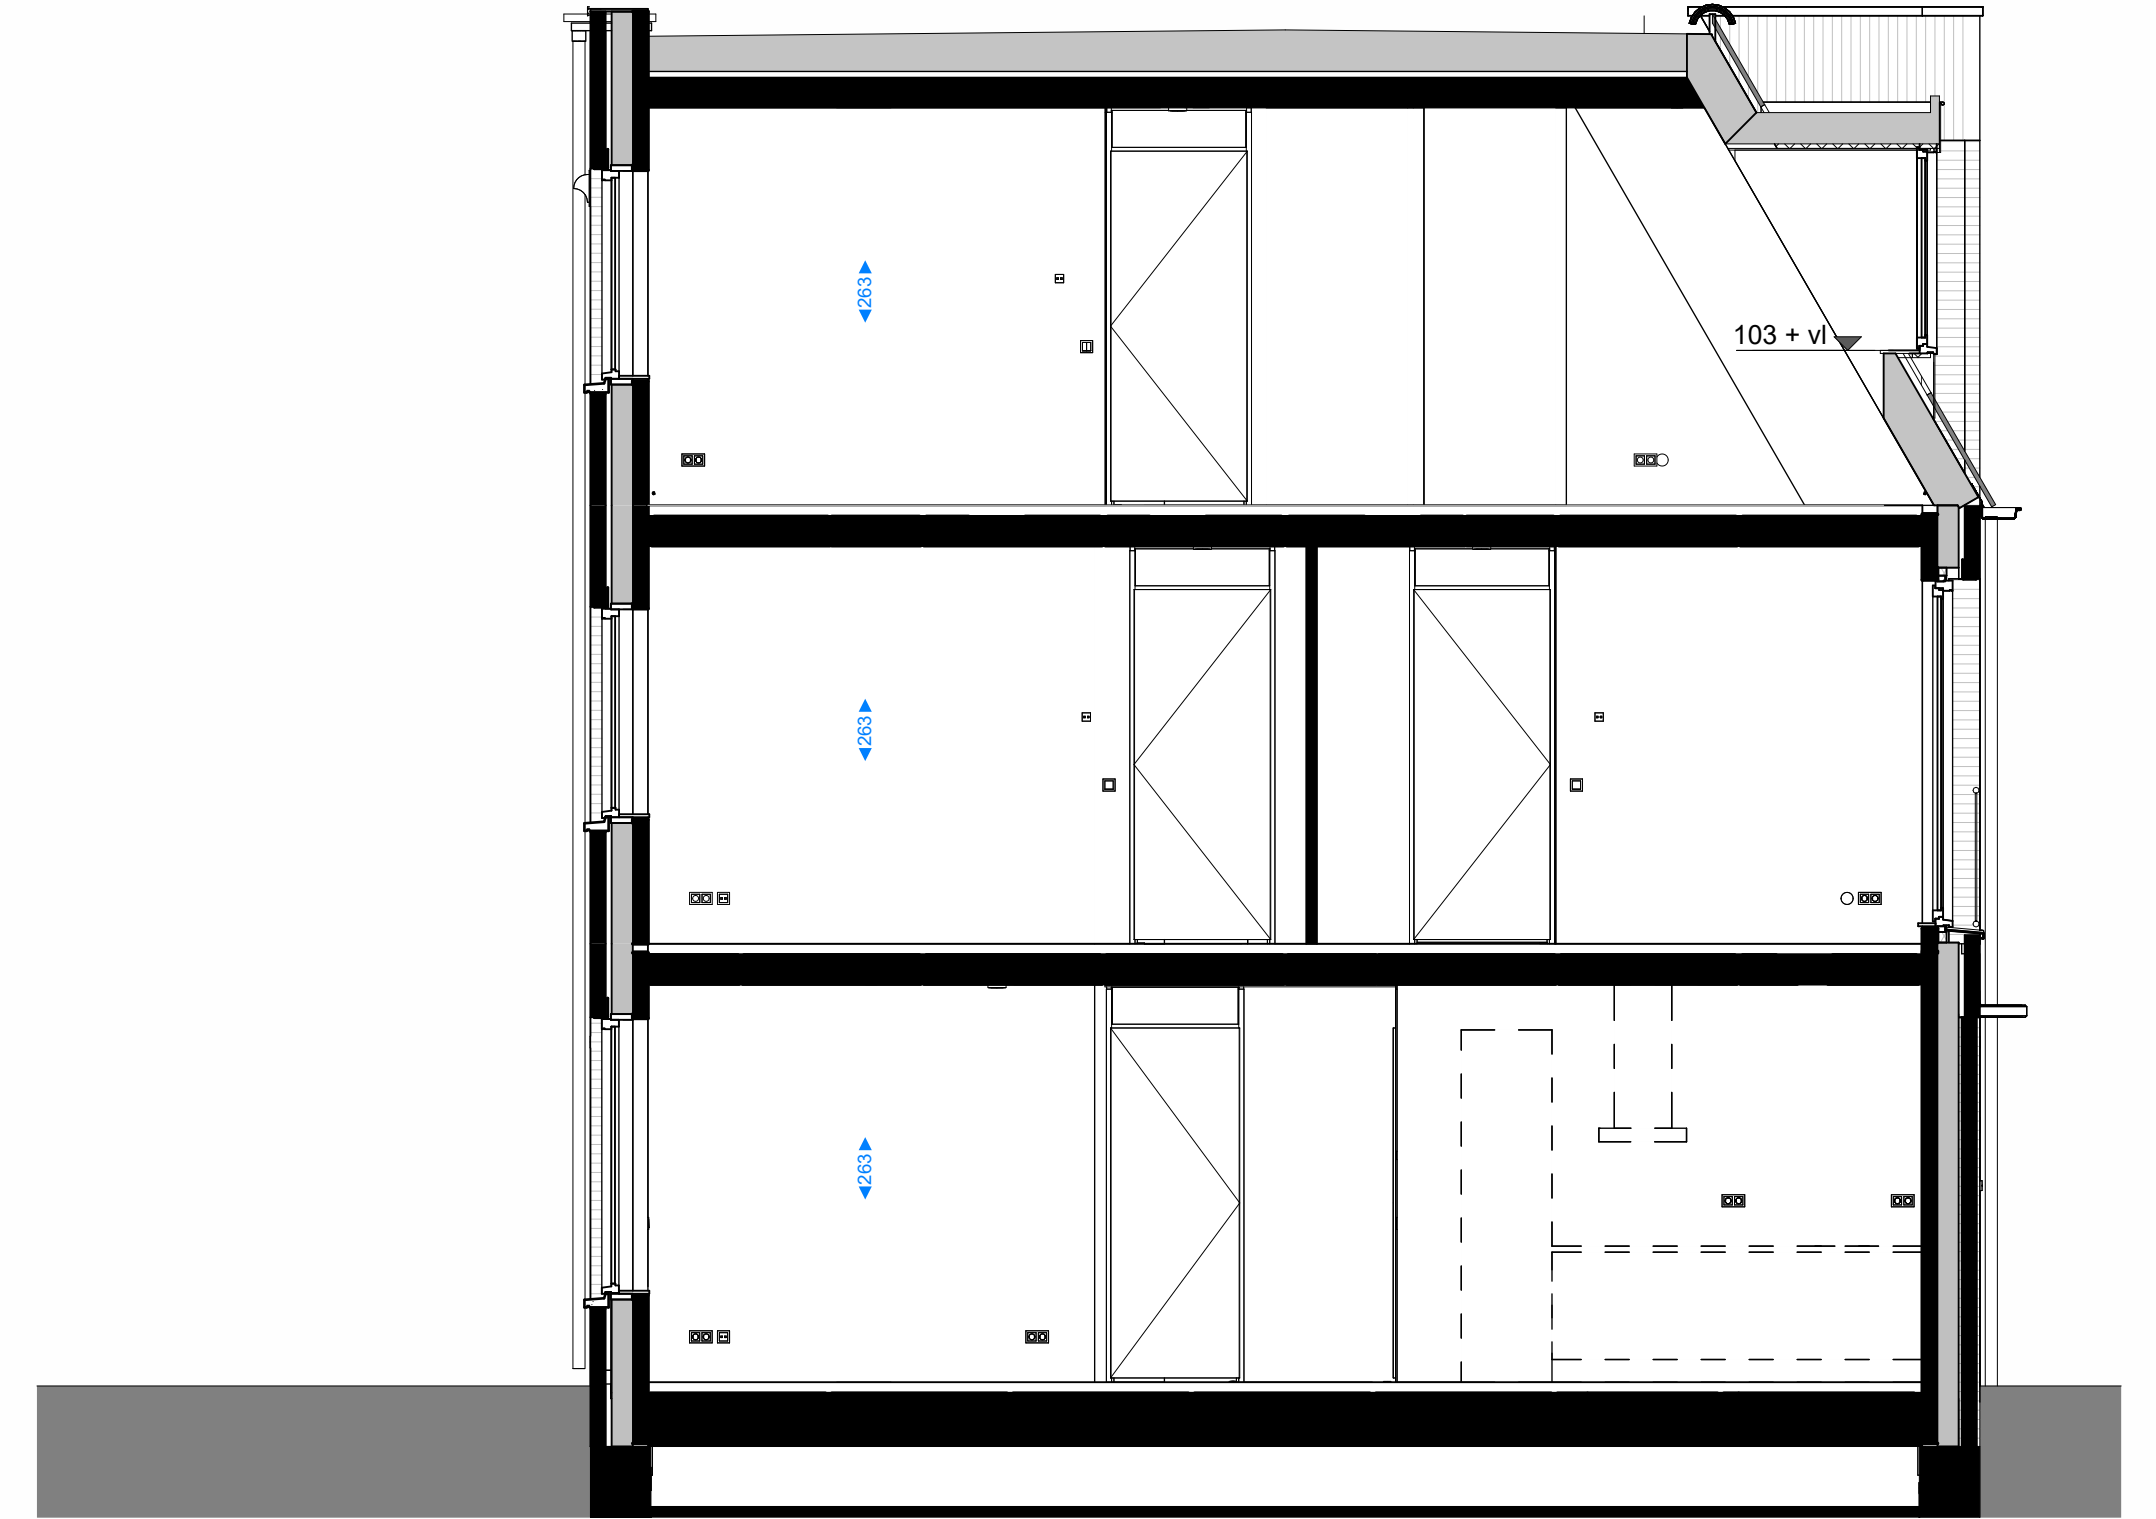

doorsnede

Renvooi algemeen		Bouwkundig renvooi	
	hemelwaterafvoer		WTW-box incl. vrije ruimte tbv onderhoud en leidingzone
	Wasmachine opstelling		o symbol binnendeur met bovenlicht
	verdelers vloerverwarming		• symbol binnendeur met dicht paneel
	boiler + warmtepomp		o afzuigpunt in het plafond t.b.v. mv installatie
			◀ afzuigpunt aan de wand t.b.v. mv installatie
			→ koudwater tap punt
			(niet) dragende wanden
			isolatie

Elektra		Hoogtes elektra	
	enkele schakelaar		wandcontactdoos algemeen 30+
	dubbele schakelaar		schakelaars 105+
	wisselschakelaar		bedrukker 130+
	enkele wandcontactdoos met randaarde		ruimte thermostaat 150+
	dubbele wandcontactdoos met randaarde		wandlichtpunt 225+
	plafondlicht aansluitpunt		wandlichtpunt badkamer 210+
	enkele wandcontactdoos t.b.v. afzuigkap		wandlichtpunt zolder 210+
	enkele wandcontactdoos t.b.v. elektrisch koken		loze leiding 30+
	enkele wandcontactdoos t.b.v. koelkast		wasmachine 30+
	enkele wandcontactdoos t.b.v. elektrische radiator		wasdroger (optioneel) 30+
			mechanische ventilatie 150+
			watertappunt buiten 50+
			watertappunt binnen 120+

Project : Westerhof	Bouwnummer : 02
Onderdeel : Verkooptekening	Formaat : A1
Betref : Luther	Schaal : 1:50
	Datum : 17-05-2023
	Versie : A:
	B:
	C: