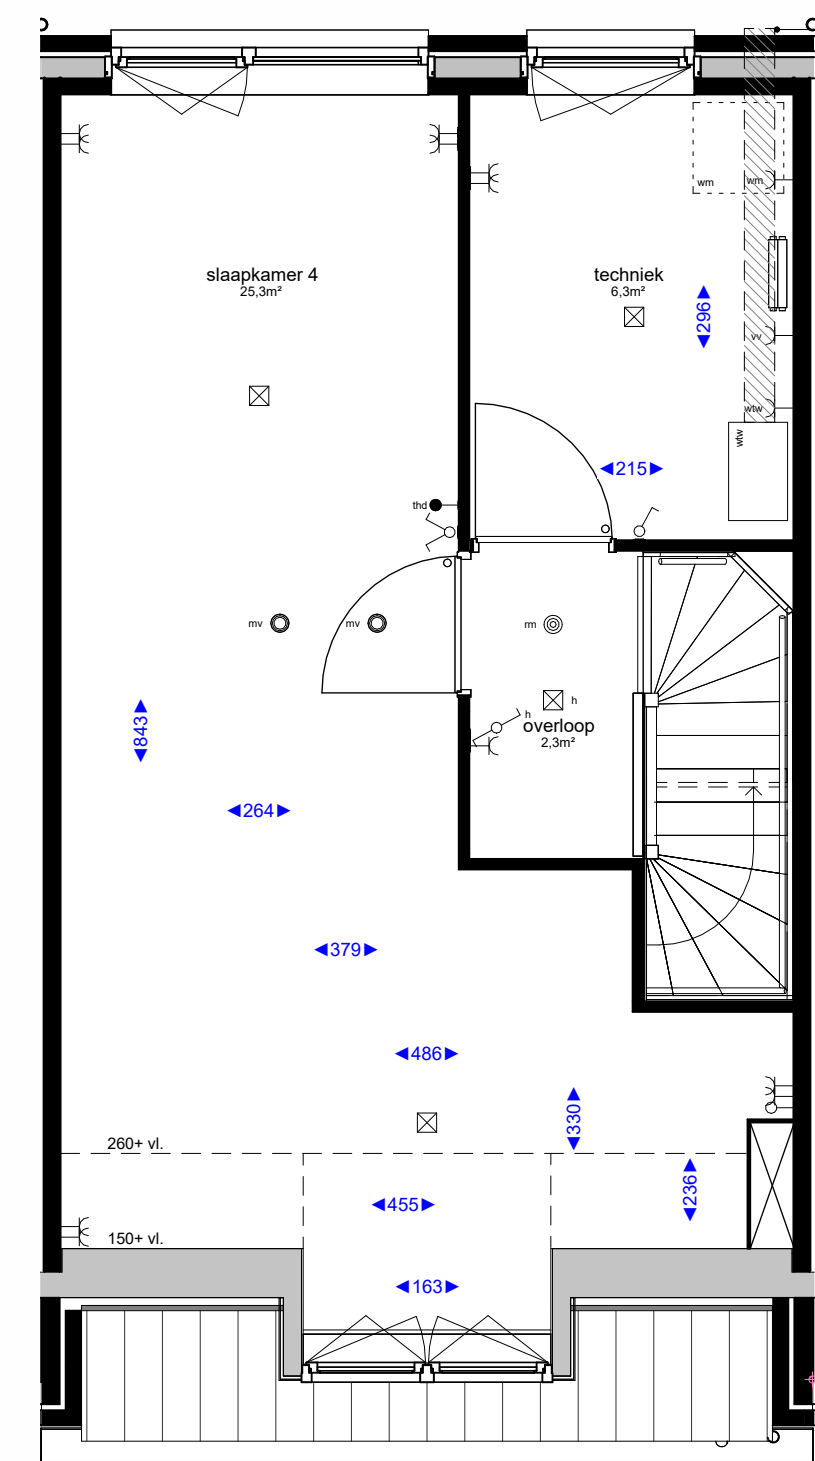

tweede verdieping