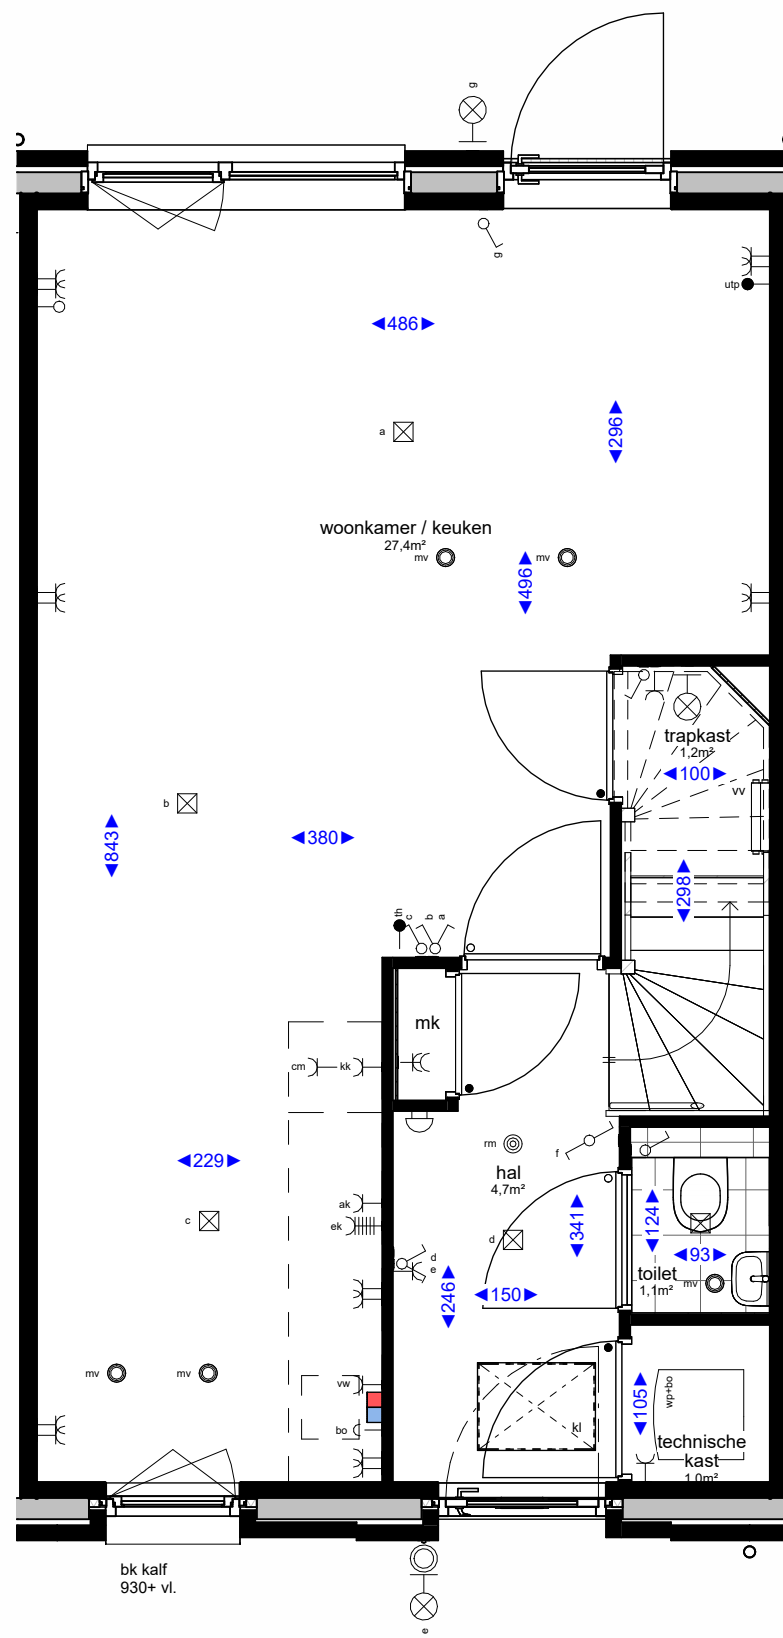

begane grond