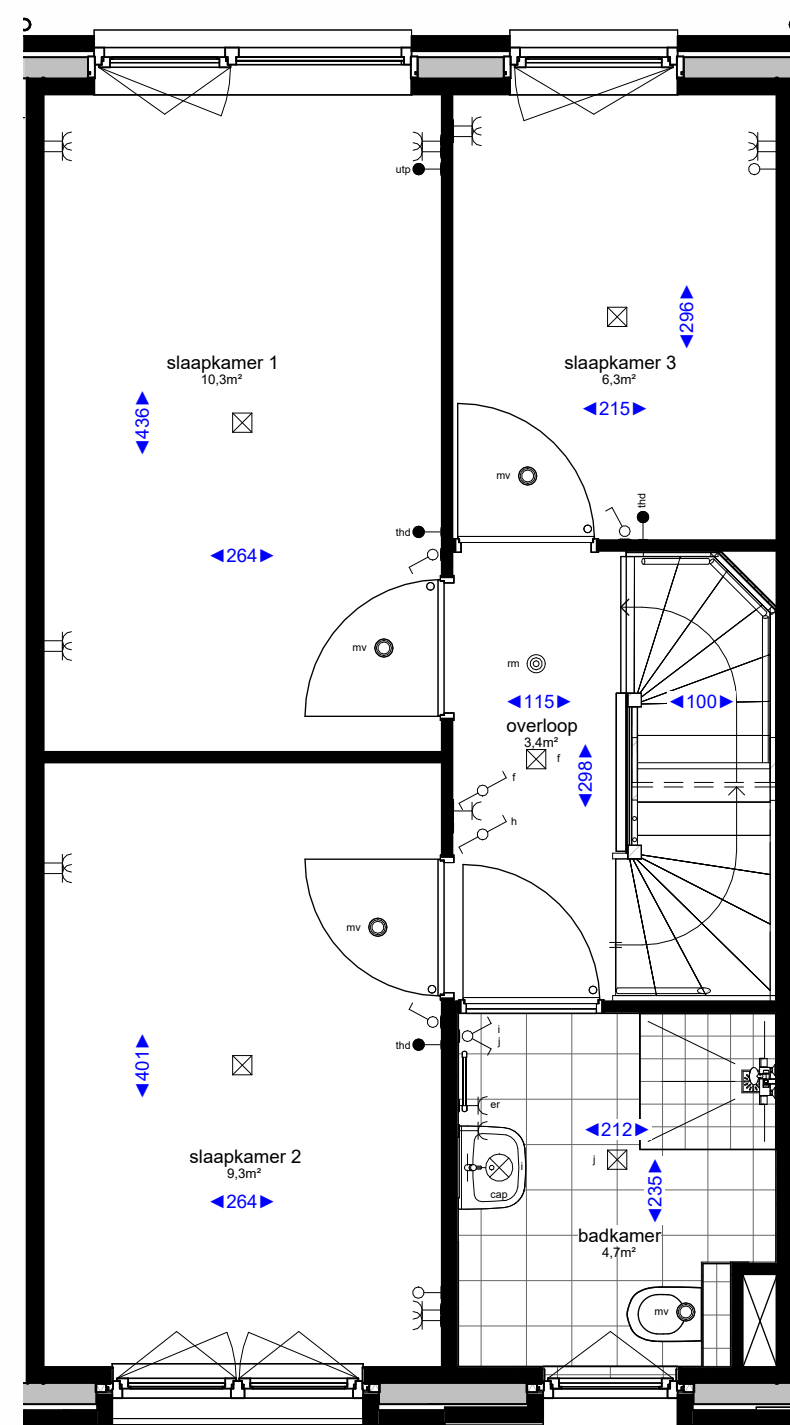

eerste verdieping