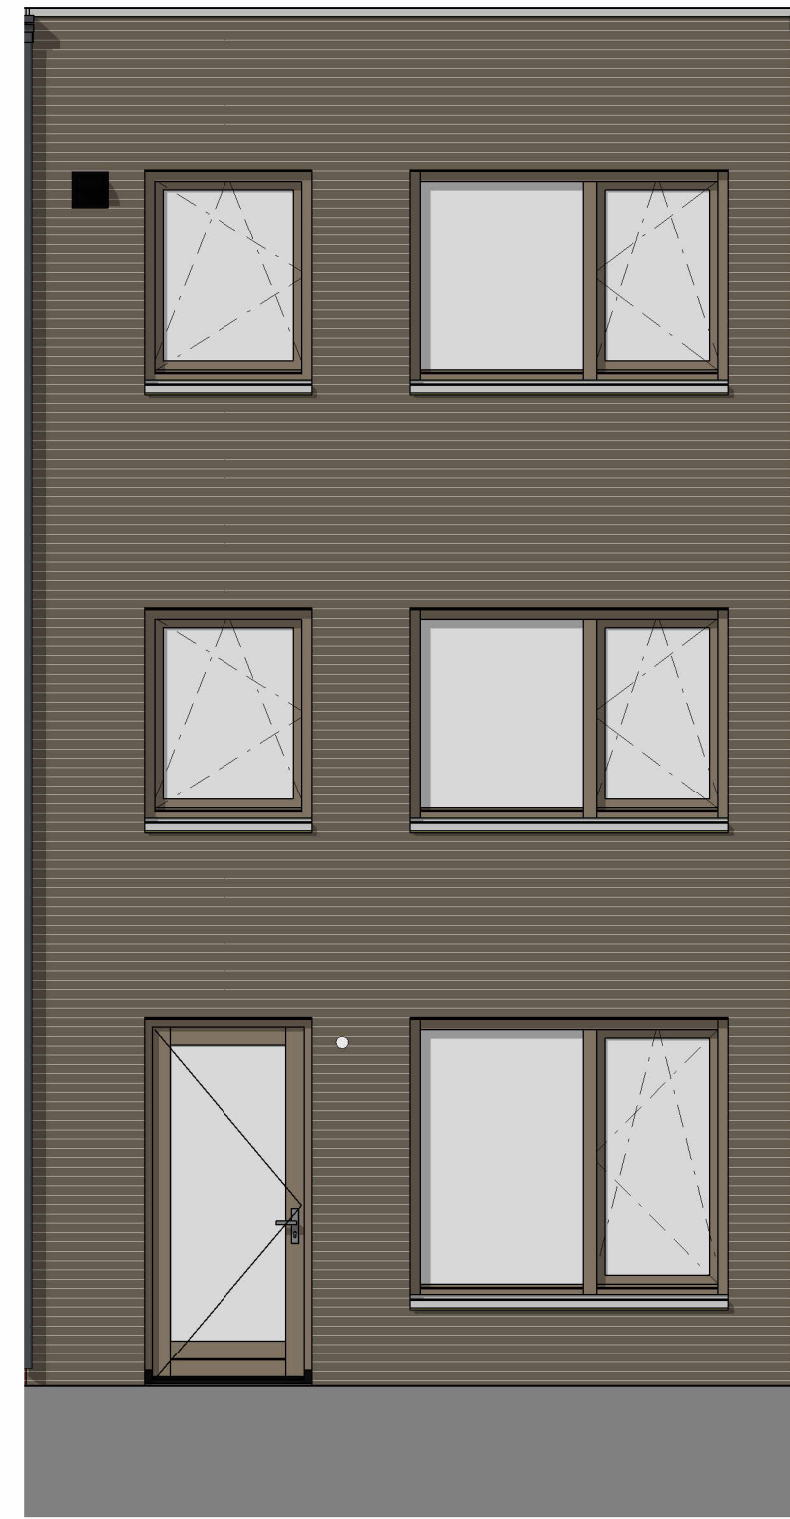

achtergevel