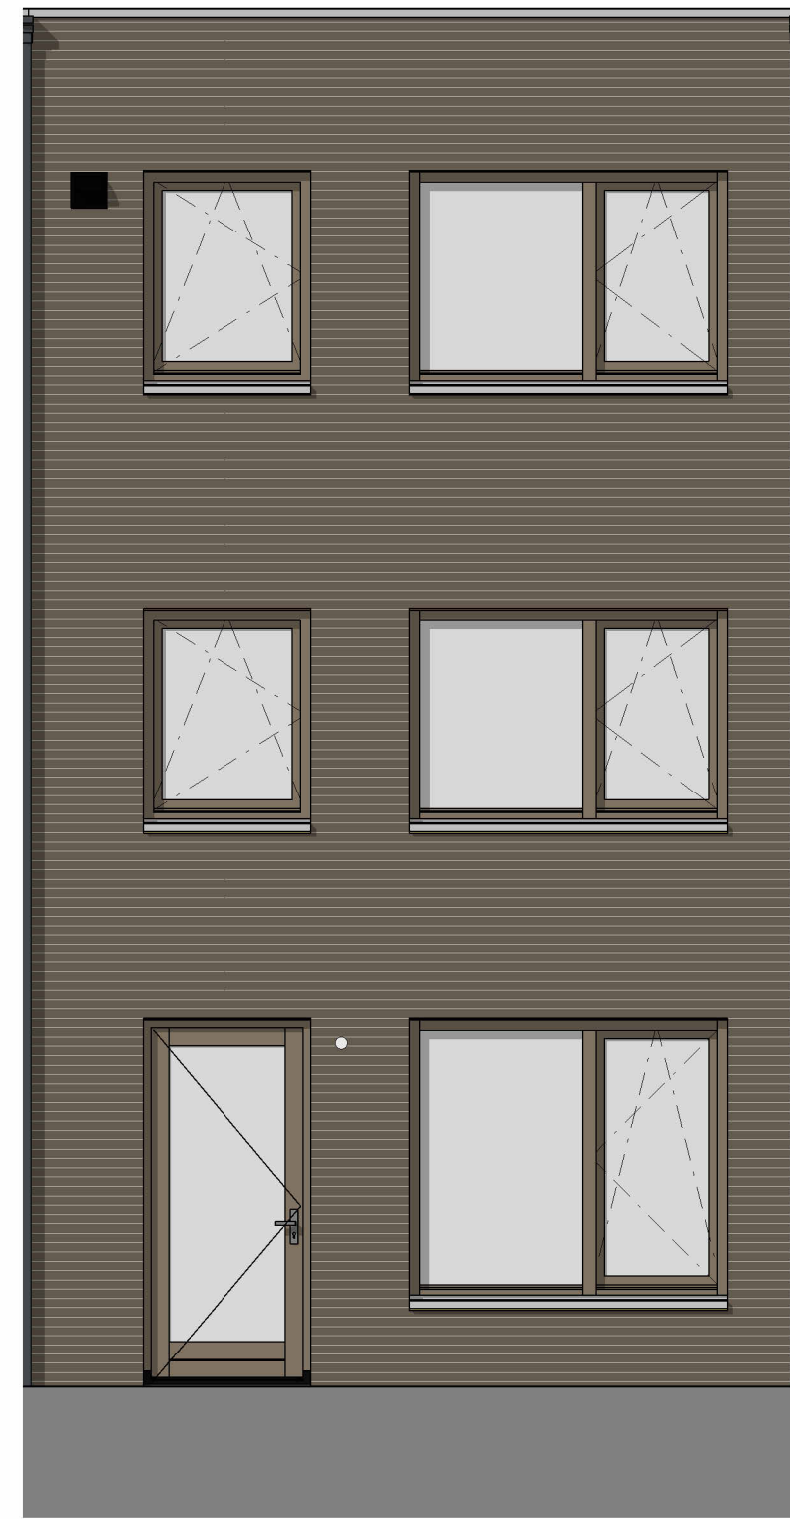

achtergevel