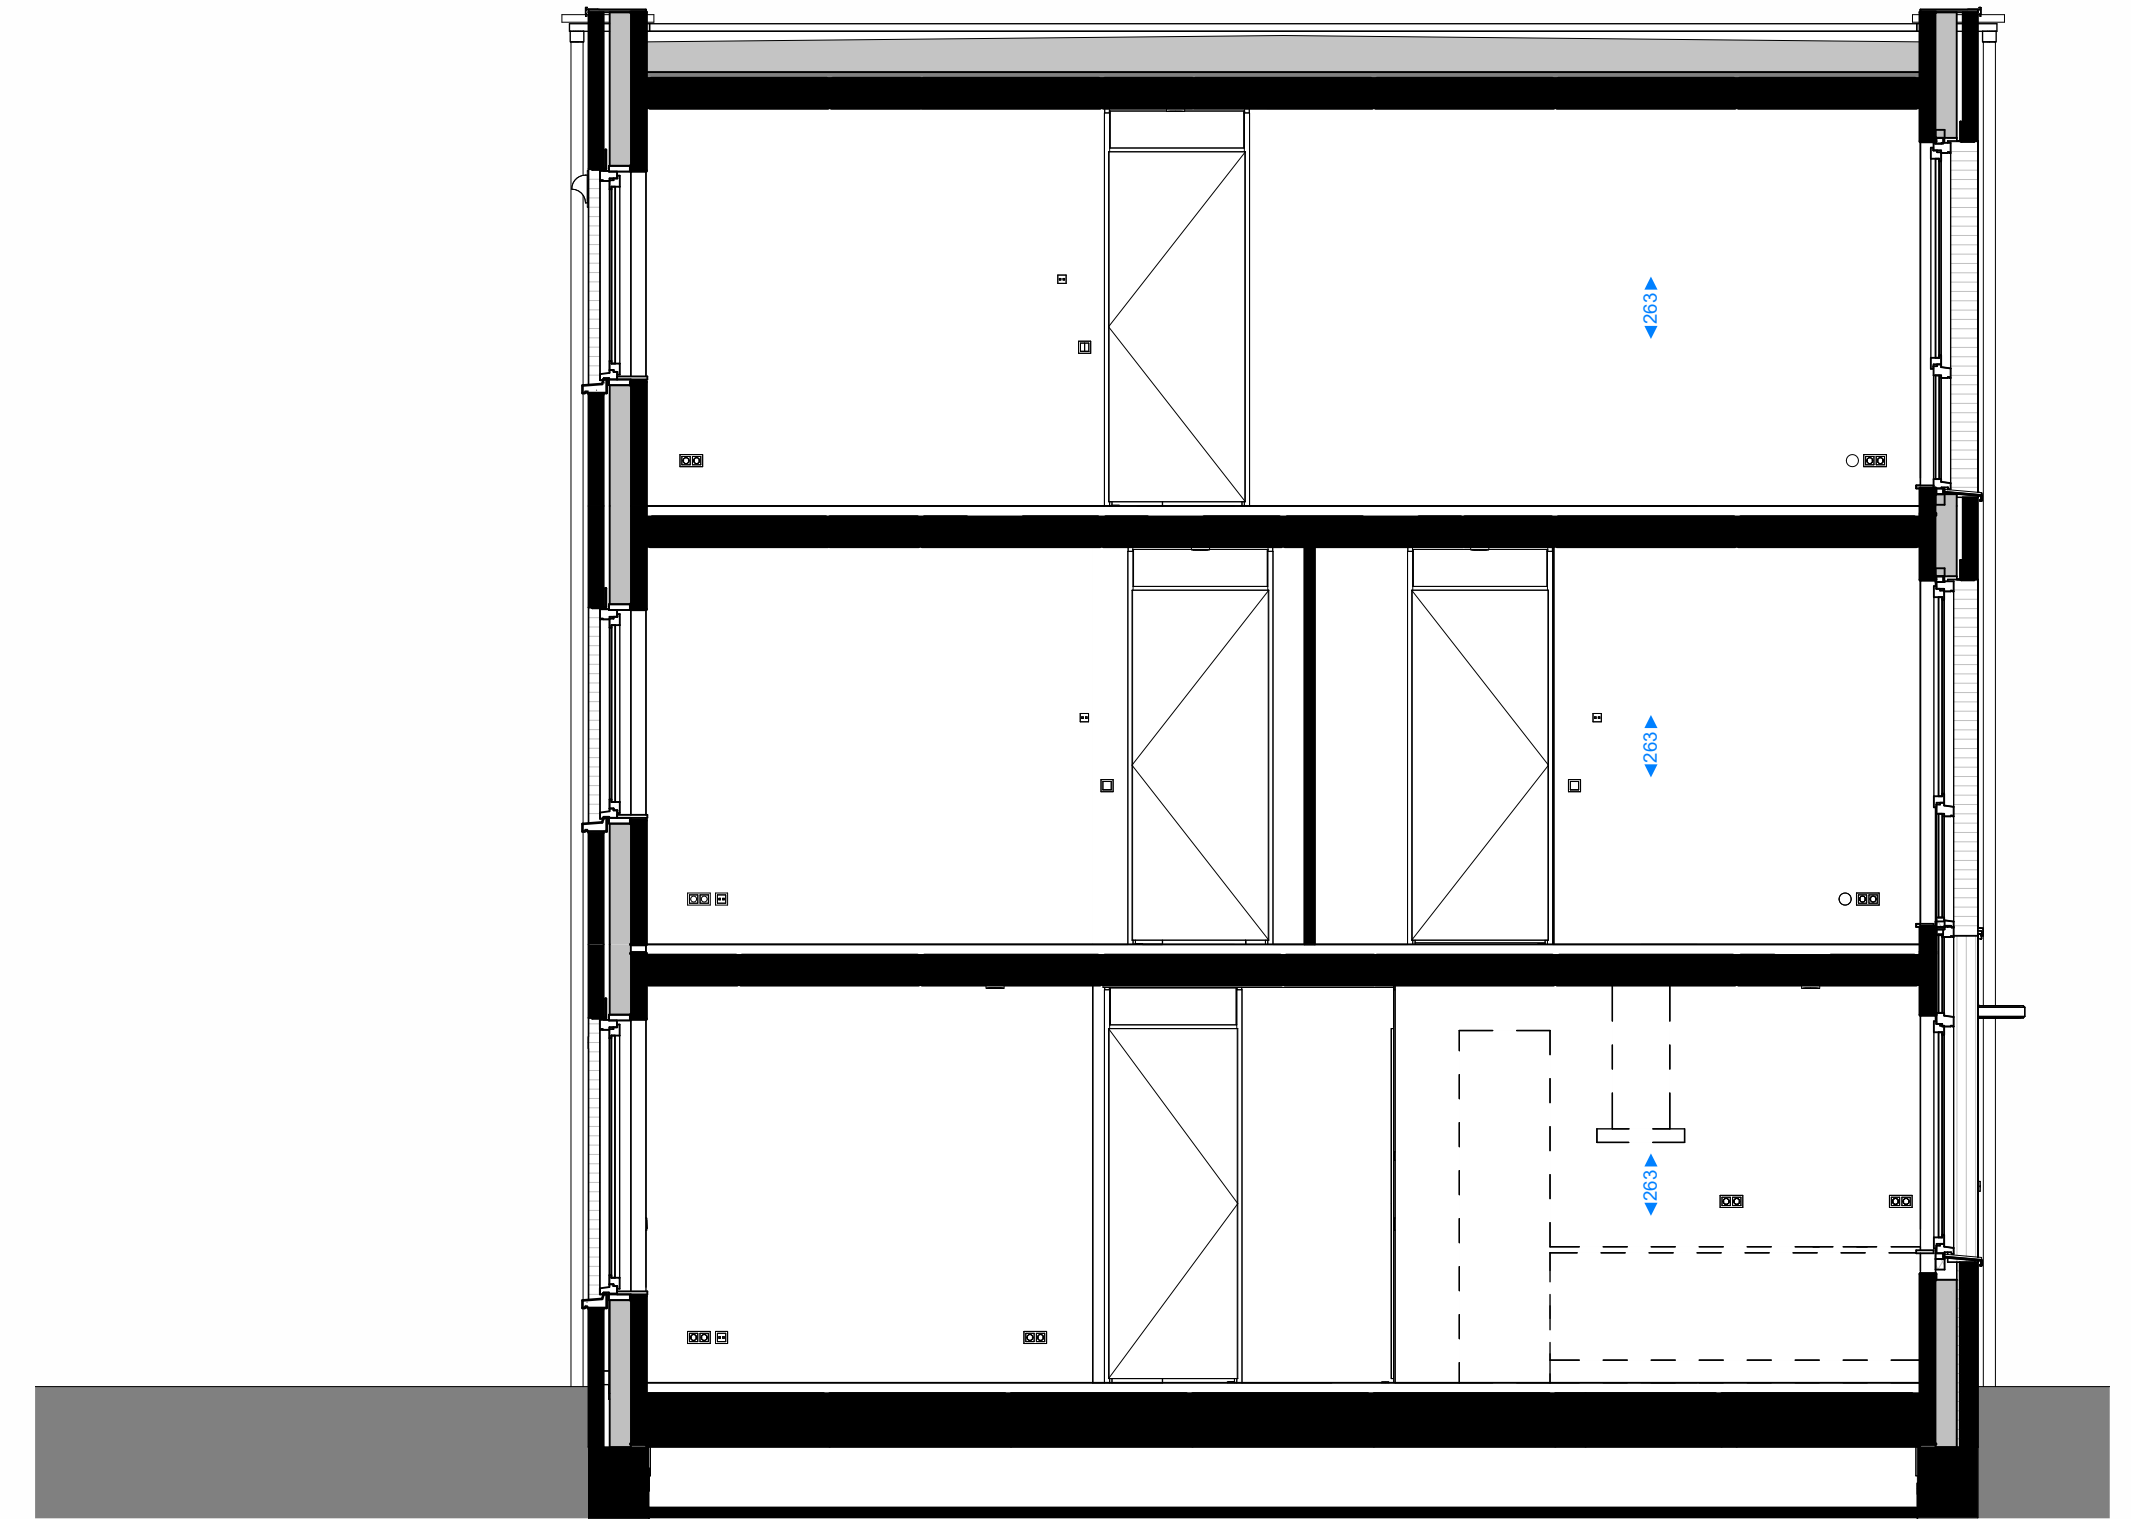

doorsnede

Renvooi algemeen		Bouwkundig renvooi	
	hemelwaterafvoer		WTW-box incl. vrije ruimte tbv onderhoud en leidingzone
	Wasmachine opstelling		o symbol binnendeur met bovenlicht
	kruipruik		• symbol binnendeur met dicht paneel
	verdeler vloerverwarming		o afzuigpunt in het plafond t.b.v. mv installatie
	boiler + warmtepomp		◀ afzuigpunt aan de wand t.b.v. mv installatie
			→ koudwater tap punt
			(niet) dragende wanden
			isolatie

Elektra		Hoogtes elektra	
	enkele schakelaar		wandcontactdoos algemeen 30+
	dubbele schakelaar		schakelaars 105+
	wisselschakelaar		bedrukker 130+
	enkele wandcontactdoos met randaarde		ruimte thermostat 150+
	dubbele wandcontactdoos met randaarde		wandlichtpunt 225+
	plafondlicht aansluitpunt		wandlichtpunt badkamer 210+
	enkele wandcontactdoos t.b.v. afzuigkap		wandlichtpunt zolder 210+
	enkele wandcontactdoos t.b.v. elektrisch koken		loze leiding 30+
	enkele wandcontactdoos t.b.v. koelkast		wasmachine 30+
	enkele wandcontactdoos t.b.v. elektrische radiator		wasdroger (optioneel) 30+
			mechanische ventilatie 150+
			watertappunt buiten 50+
			watertappunt binnen 120+

Project : Westerhof	Bouwnummer : 04
Onderdeel : Verkooptekening	Formaat : A1
Betref : Luther	Schaal : 1:50
	Datum : 17-05-2023
	Versie : A:
	B:
	C: