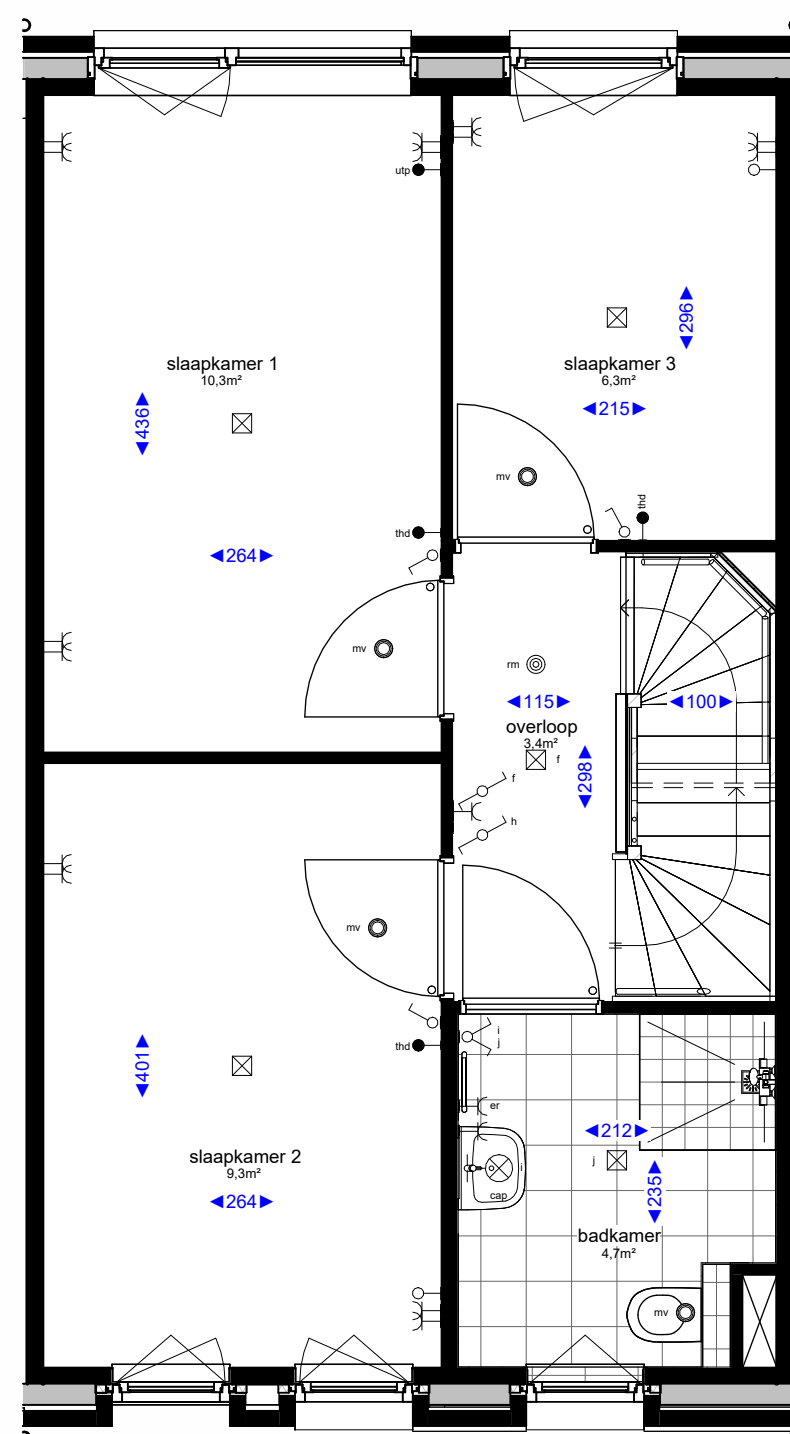

eerste verdieping