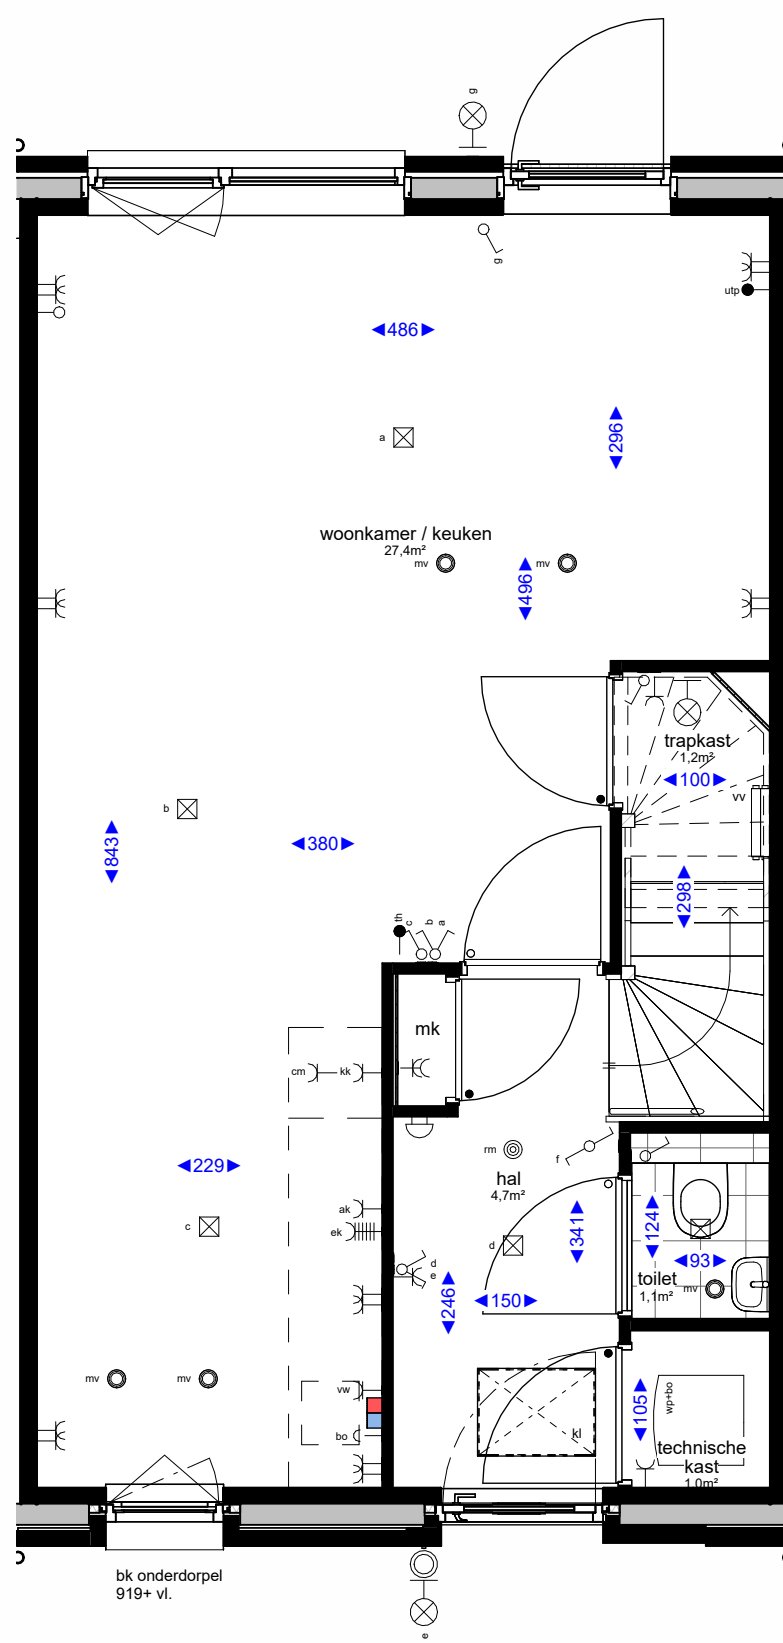

begane grond