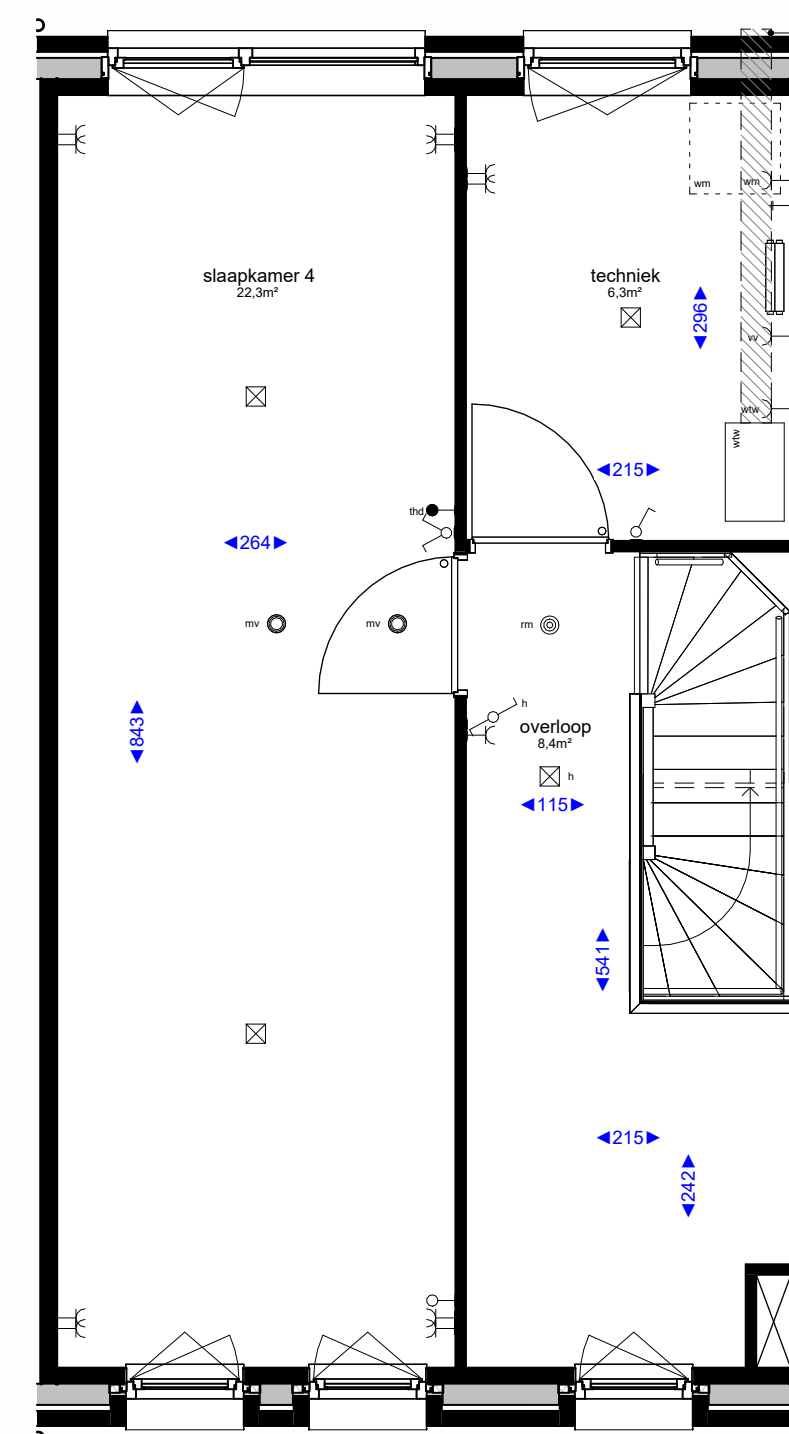

tweede verdieping