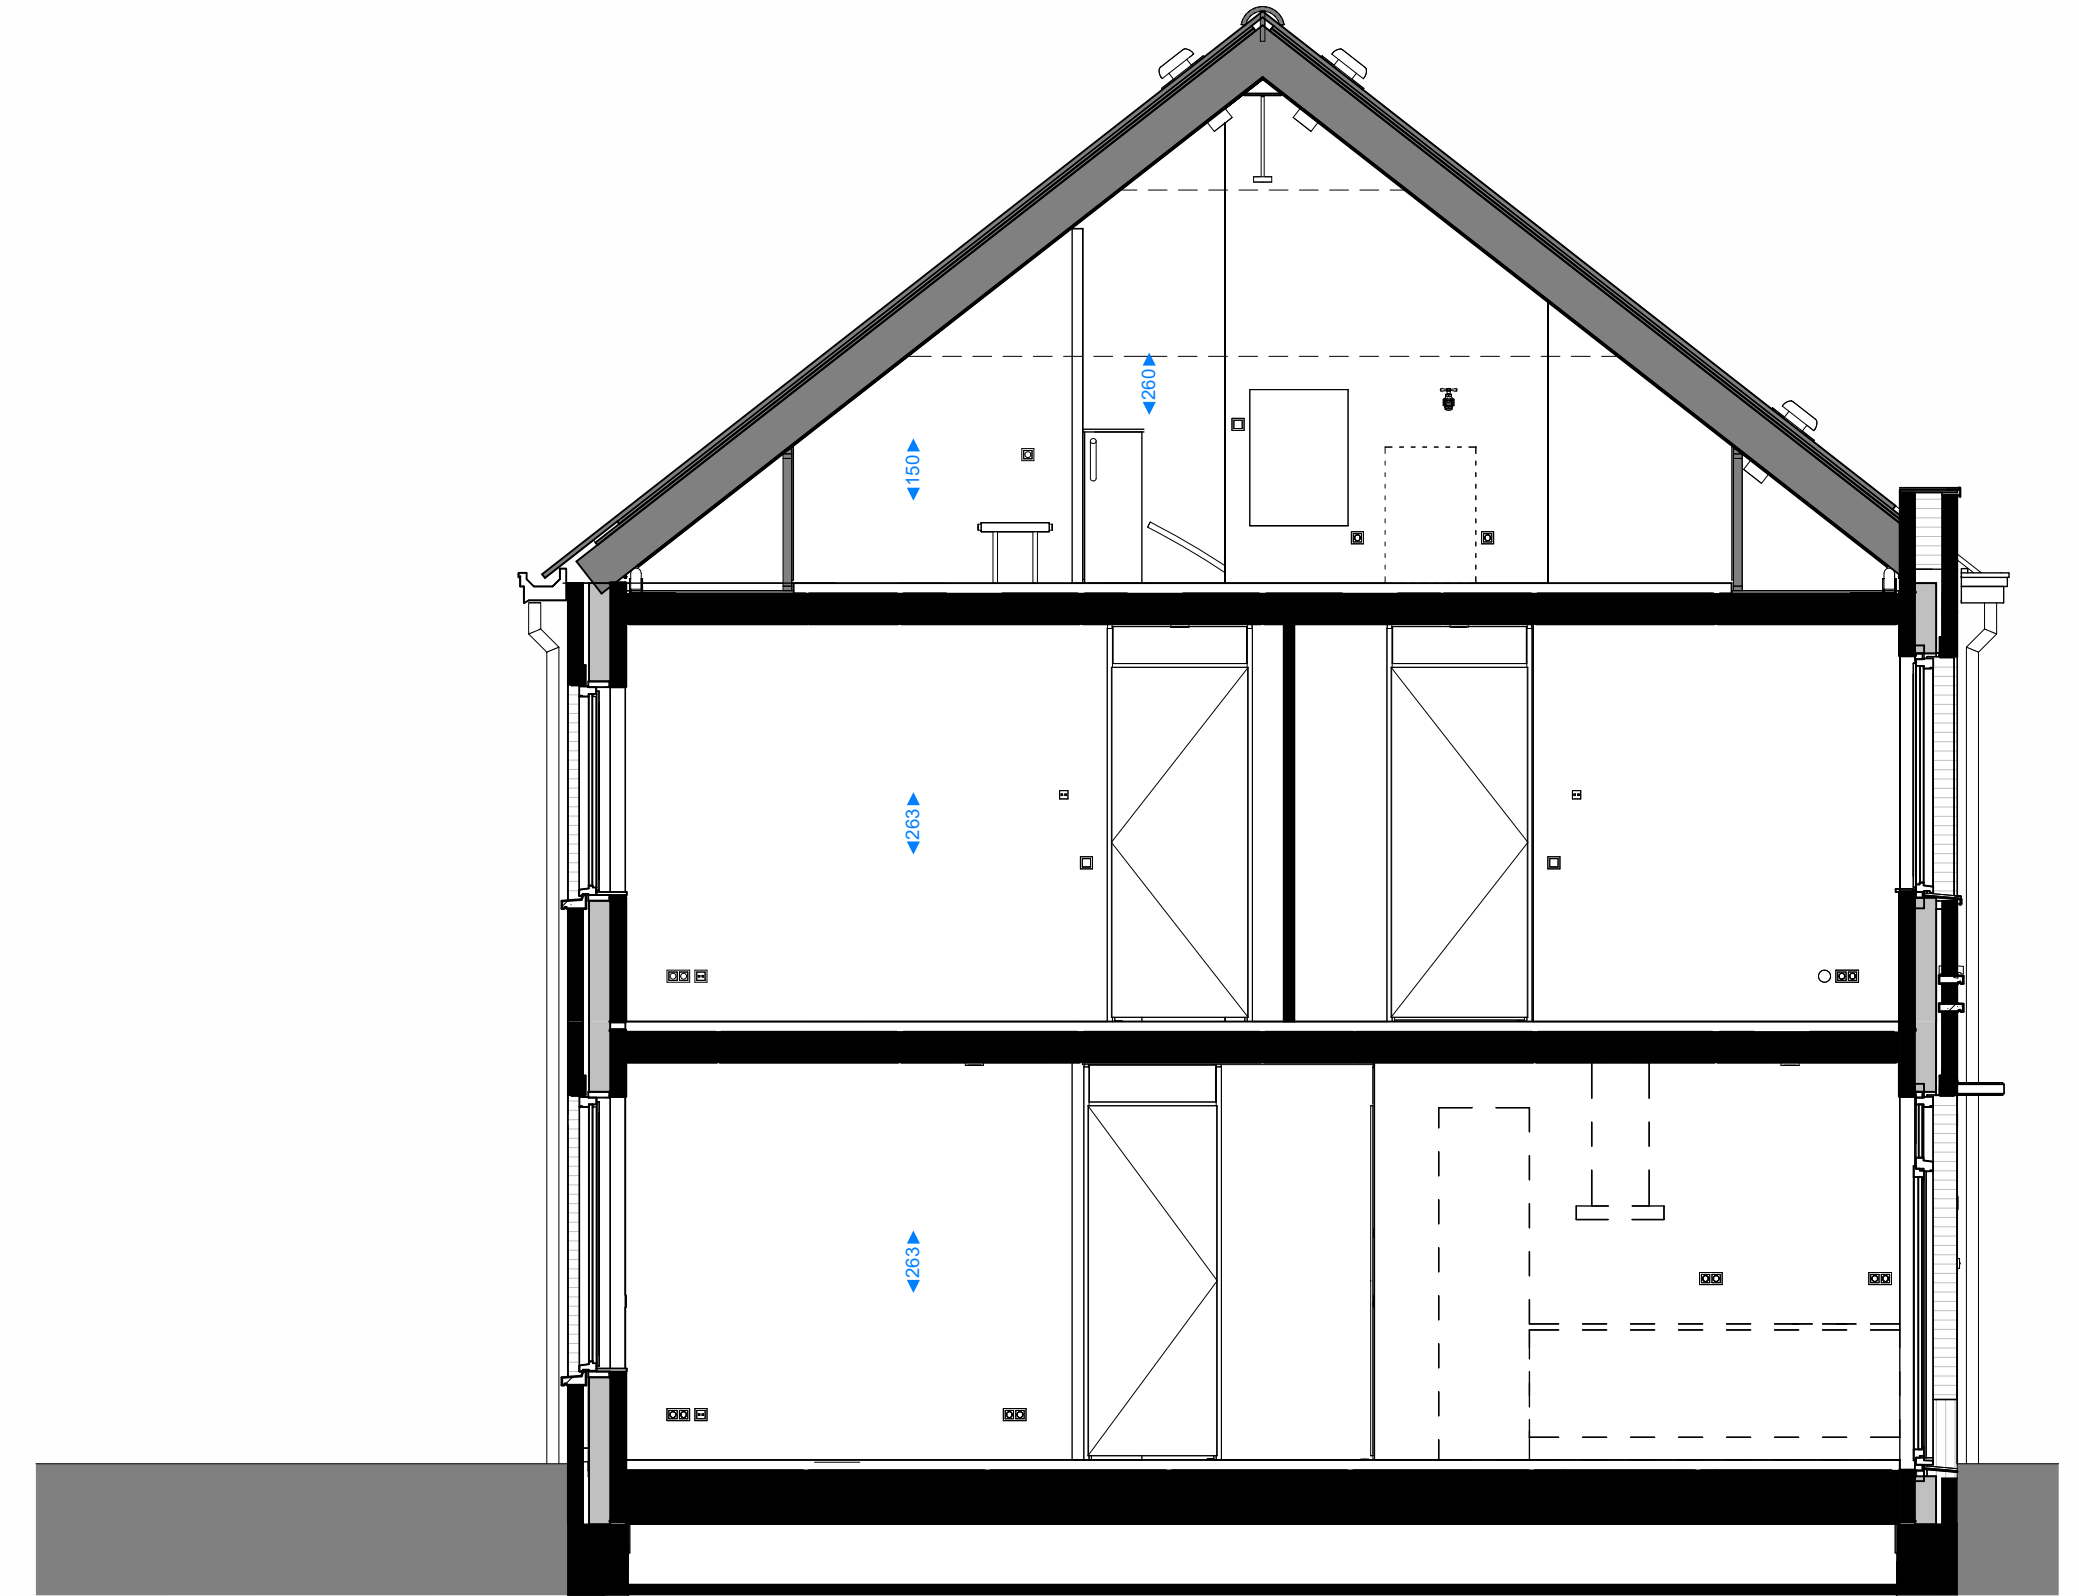

doorsnede

Renvooi algemeen		Bouwkundig renvooi	
	hemelwaterafvoer		WTW-box incl. vrije ruimte tbv onderhoud en leidingzone
	Wasmachine opstelling		o symbol binnendeur met bovenlicht
	verdelers vloerverwarming		• symbol binnendeur met dicht paneel
	boiler + warmtepomp		o afzuigpunt in het plafond t.b.v. mv installatie
			◀ afzuigpunt aan de wand t.b.v. mv installatie
			→ koudwater tap punt
	enkele schakelaar		o aansluitpunt onbedraad
	dubbele schakelaar		• aansluitpunt bedraad (eventueel kopersoptie)
	wisselschakelaar		• aansluitpunt thermostaat
	enkele wandcontactdoos met randaarde		• draadloze thermostaat
	dubbele wandcontactdoos met randaarde		• loze leiding t.b.v. boiler
	plafondlicht aansluitpunt		• draadloze M.V. schakelaar
	wandlicht aansluitpunt		• enkele wandcontactdoos t.b.v. afzuigkap
	rookmelder		• enkele wandcontactdoos t.b.v. elektrisch koken
	beldrukker		• enkele wandcontactdoos t.b.v. koelkast
	schel		• enkele wandcontactdoos t.b.v. elektrische radiator
			• aansluitpunt onbedraad
			• schakelaars
			• beldrukker
			• ruimte thermostaat
			• wandlichtpunt
			• wandlichtpunt badkamer
			• wandlichtpunt zolder
			• loze leiding
			• wasmachine
			• wasdroger (optioneel)
			• mechanische ventilatie
			• watertappunt buiten
			• watertappunt binnen

Project : Westerhof	Bouwnummer : 19
Onderdeel : Verkooptekening	Formaat : A1
Betreeft : Noblet	Schaal : 1:50
	Datum 0 : 17-05-2023
	Versie A :
	B :
	C :

Boele & van Eesteren

WESTERHOF WESTERGOUWE