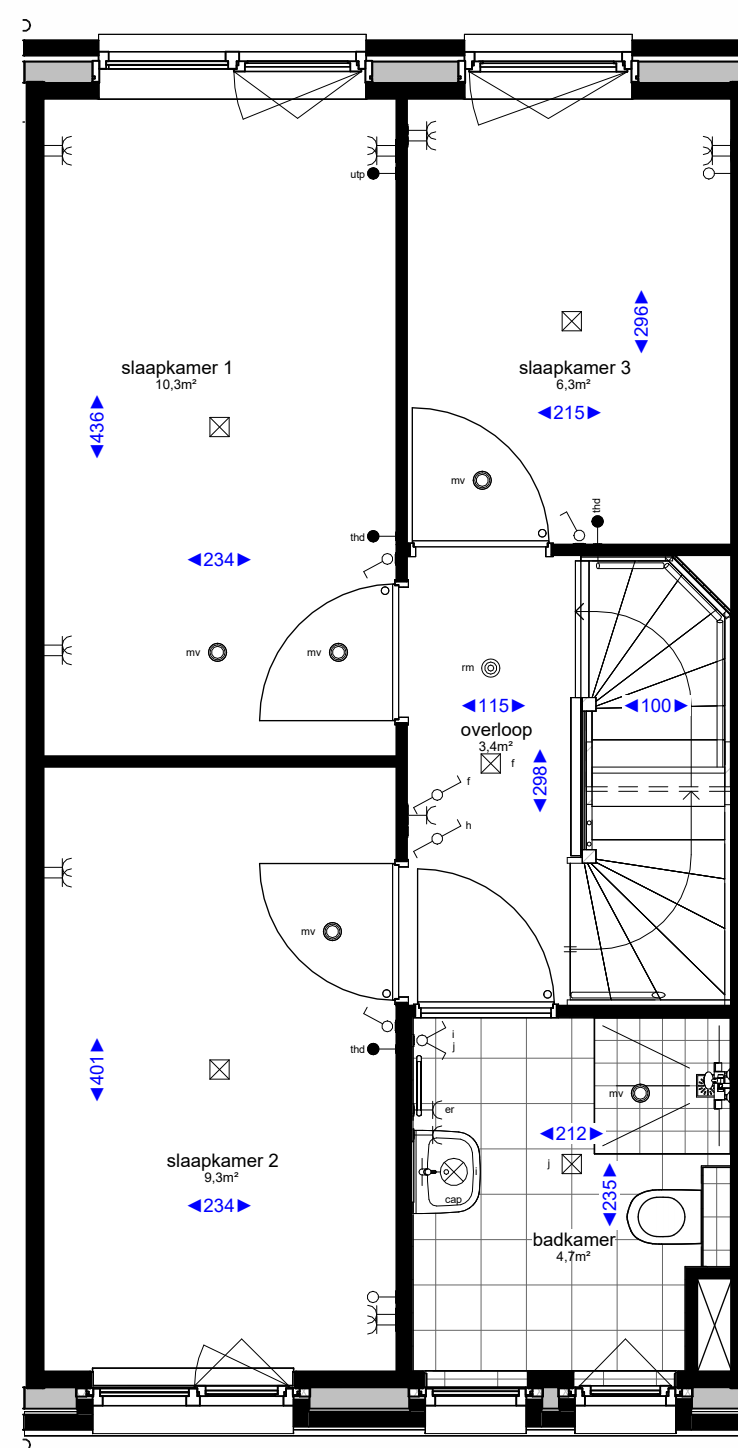

eerste verdieping