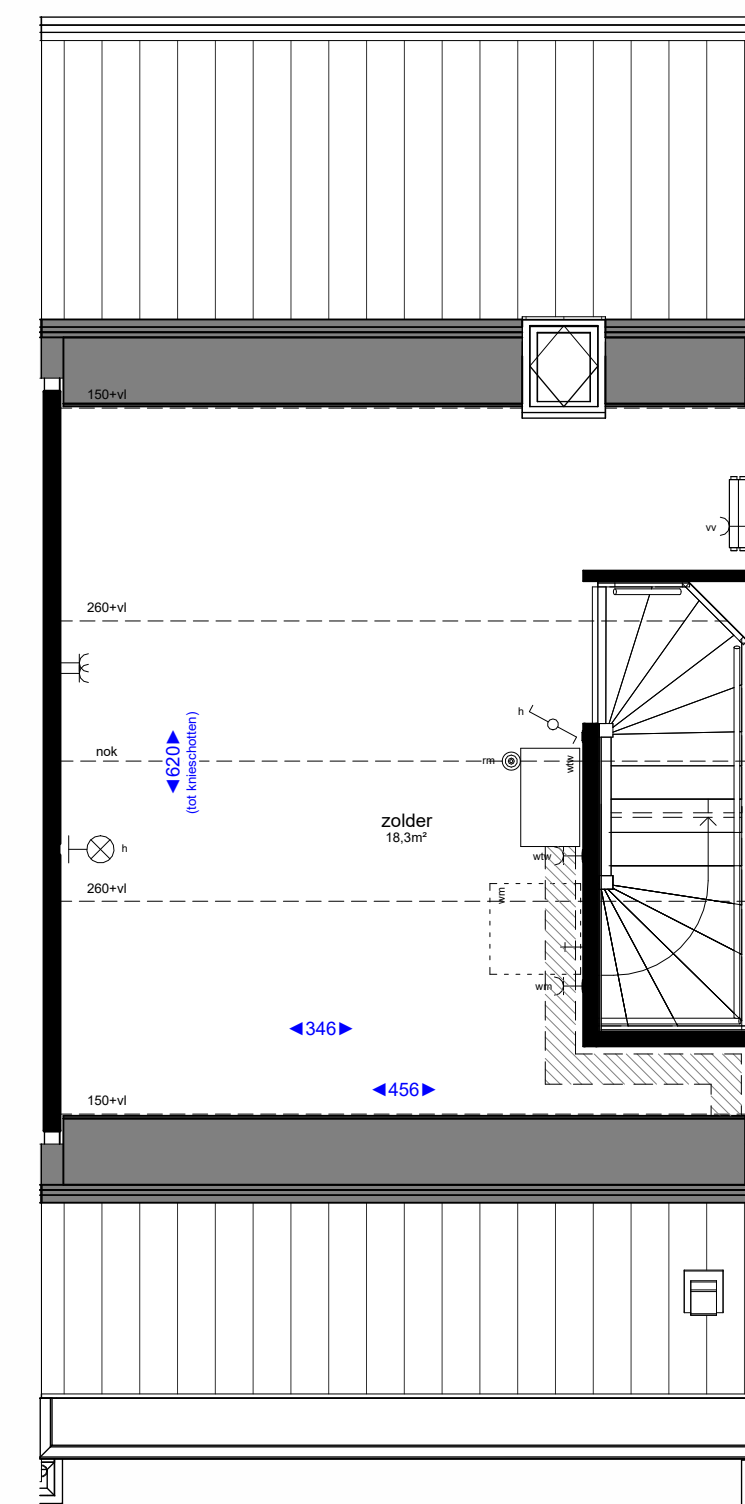

tweede verdieping