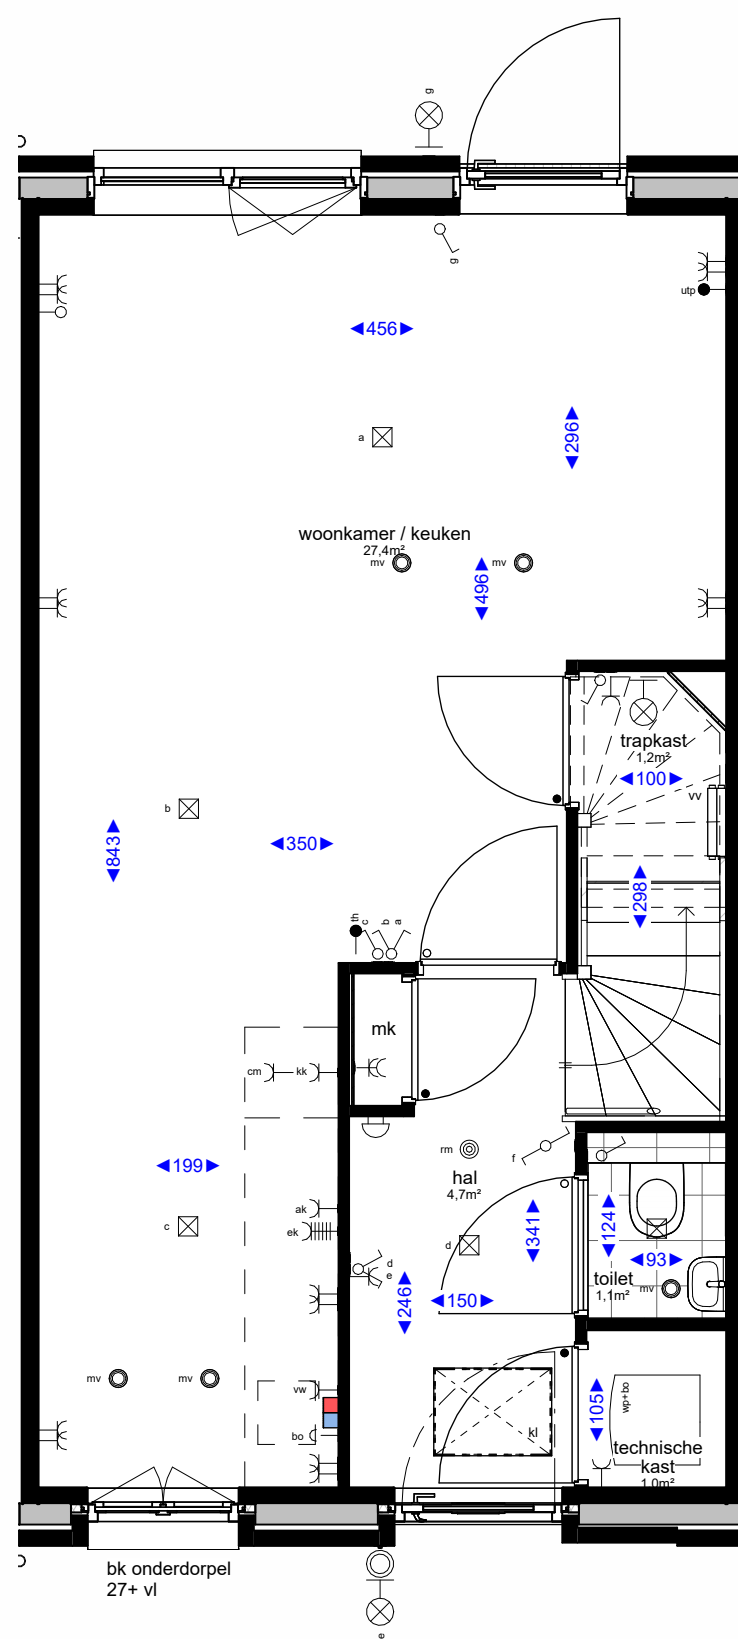

begane grond